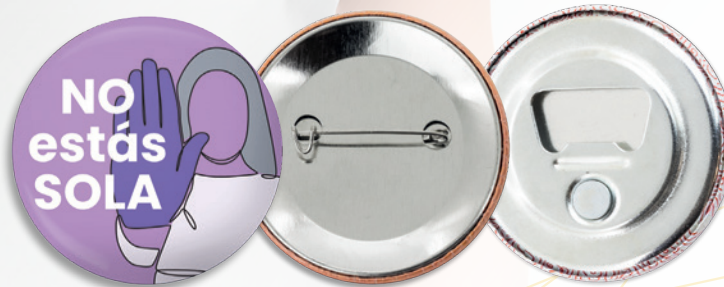

Ref. CHA-31 Chapa de 3,1 cm

Material: Metal + aguja montada.
Incluye impresión a todo color.

Uds €

100 **1,36** | 250 **0,84** | 500 **0,74** | 1.000 **0,64**

2.000 **0,56** | 5.000 **0,48** | 10.000 **0,44** | 20.000 **0,40**

Cliché 50 €

desde
€0,54