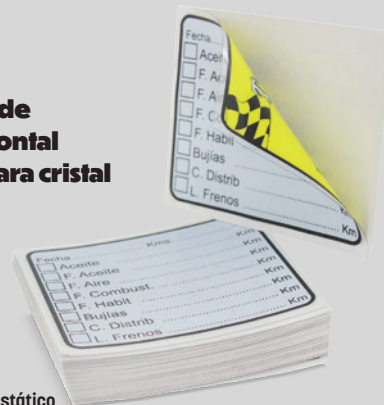

Adhesivo de pegado frontal especial para cristal

Ref. ADH-02

Adhesivo electrostático

Medidas: 6,5 x 5,5 cm.
Material: Vinilo alta resistencia.
Incluye 2 colores en una cara y 1 color en la otra.

CONSULTAR PRECIO