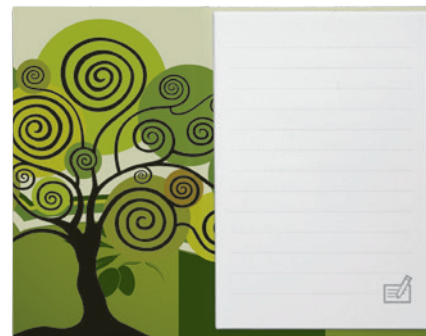

Ref. IMAX-NT

Imán doble con bloc de notas

Medidas: 10,4 x 8,1 cm. (Visible 4,8 x 8,1 cm.)

Incluye bloc encolado de 25 hojas tamaño 5,3 x 8 cm e imán de 10,4 x 8,1 cm. **Se sirve sin embolsar.**

Uds €

100 **1,50** | 200 **0,95** | 300 **0,80** | 500 **0,70**

1.000 **0,64** | 2.000 **0,62** | 3.000 **0,616** | 5.000 **0,57**