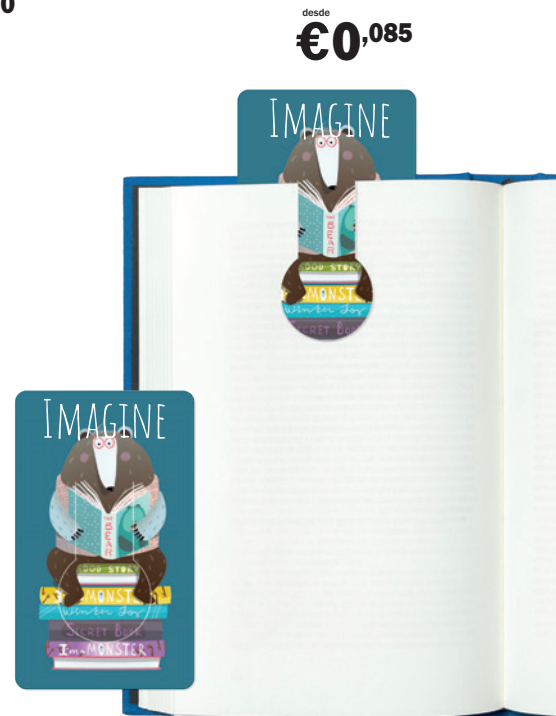

Ref. MP-004

Tarjeta marcapáginas

Medidas: 4,5 x 7,5 cm. Impresión a color por ambas caras.

Material: Papel couche 350 gr/m2 plastificado brillo 1 cara.

Uds €

100 **0,21** | 250 **0,17** | 500 **0,15** | 1.000 **0,12** | 2.000 **0,11** | 3.000 **0,10**

4.000 **0,09** | 5.000 **0,085**